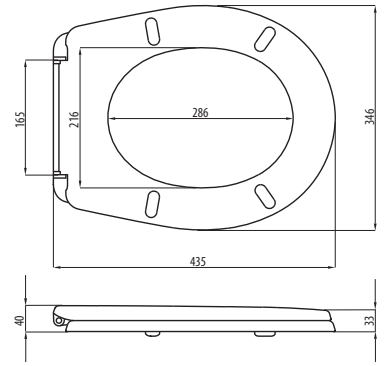

CLEO

09/.../IML
660 g

COLOUR:

02

01

03

04

05

06

07

08

09

10

11

12

13