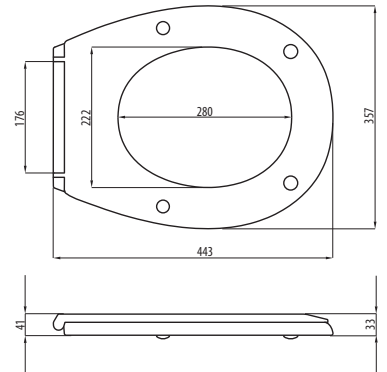

SLIM

012/...

1215 g

COLOURS:  

012/A
PLASTIC HINGE

012/AW
PLASTIC HINGE, SOFT CLOSE

012/M
METAL HINGE

012/MW
METAL HINGE, SOFT CLOSE