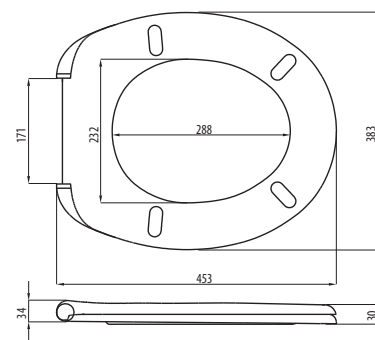

S3

NR KAT. 047/AWH

1793 g

ZAWIASY | HINGES:

NR KAT.
047/AWH

WOLNOOPADAJĄCY Z ABS-U
SOFT CLOSE ABS