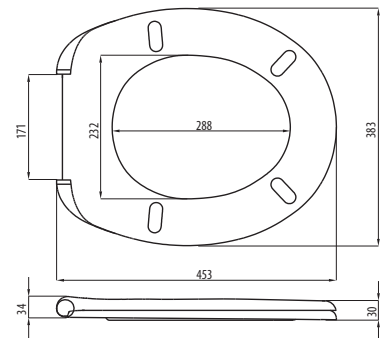

LA PALMA

NR KAT. 047

2200 g

ZAWIASY | HINGES:

NR KAT.
047/A

ZWYKŁY Z ABS-U
REGULAR OF ABS

NR KAT.
047/AW

WOLNOOPADAJĄCY Z ABS-U
SOFT CLOSE ABS

NR KAT.
047/M

ZWYKŁY ZE STALI NIERDZEWNEJ
NORMAL STAINLESS STEEL

NR KAT.
047/MW

WOLNOOPADAJĄCY ZE STALI
NIERDZEWNEJ
SOFT CLOSE STAINLESS STEEL