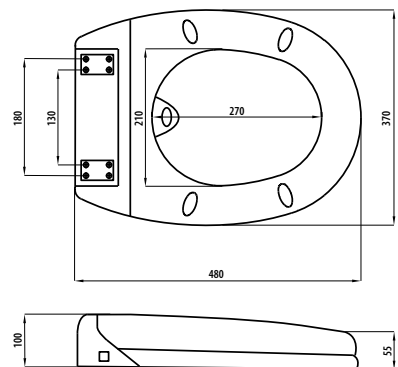

DESKA INTELIGENTNA | AUTOMATIC TOILET SEAT

E-MOTION

NR KAT. 080/AWE
2750 g

ZAWIAS | HINGE:

WOLNOOPADAJĄCY Z SZYBKIM WYPINANIEM ZE STALI NIERDZEWNEJ
SOFT CLOSE METAL HINGE WITH QUICK RELEASE FUNCTION