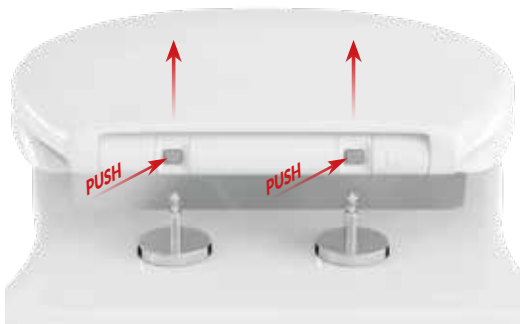

# JAREZ

NR KAT. 050/AMWF

2705 g

ZAWIAS | HINGE:

WOLNOOPADAJĄCY Z SZYBKIM WYPINANIEM ZE STALI NIERDZEWNEJ  
SOFT CLOSE METAL HINGE WITH QUICK RELEASE FUNCTION