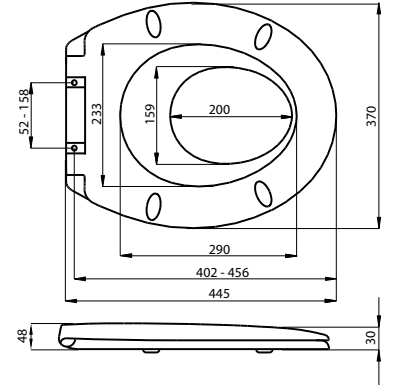

# JAREZ

NR KAT. 050/AMWF

2705 g

ZAWIAS | HINGE:

WOLNOOPADAJĄCY Z SZYBKIM WYPINANIEM ZE STALI NIERDZEWNEJ  
SOFT CLOSE METAL HINGE WITH QUICK RELEASE FUNCTION