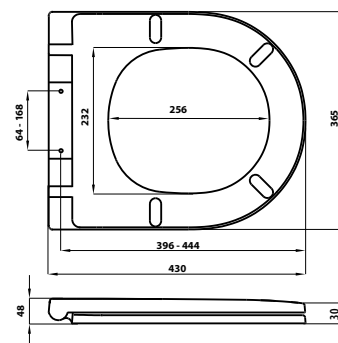

GIRONA

NR KAT. 025/AMWC

2331 g

ZAWIAS | HINGE:

WOLNOOPADAJĄCY Z SZYBKIM WYPINANIEM ZE STALI NIERDZEWNEJ
SOFT CLOSE METAL HINGE WITH QUICK RELEASE FUNCTION