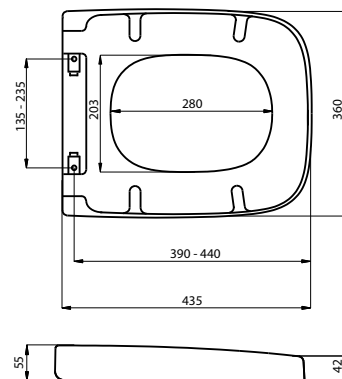

CARTAGENA

NR KAT. 022/AMWP1

2691g

ZAWIAS | HINGE:

WOLNOOPADAJĄCY Z SZYBKIM WYPINANIEM ZE STALI NIERDZEWNEJ
SOFT CLOSE METAL HINGE WITH QUICK RELEASE FUNCTION