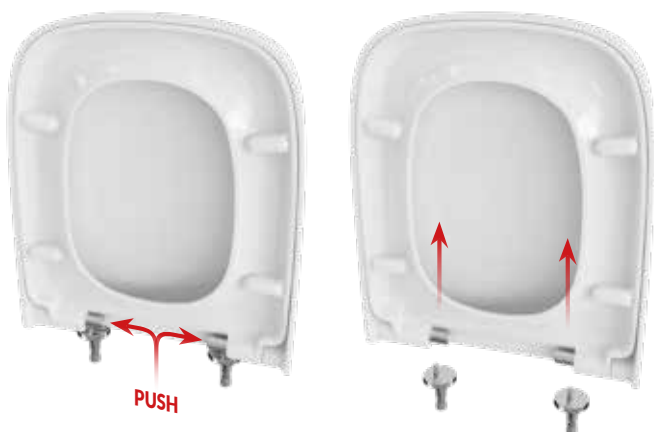

CARTAGENA

NR KAT. 022/AMWP1

2691g

ZAWIAS | HINGE:

WOLNOOPADAJĄCY Z SZYBKIM WYPINANIEM ZE STALI NIERDZEWNEJ
SOFT CLOSE METAL HINGE WITH QUICK RELEASE FUNCTION