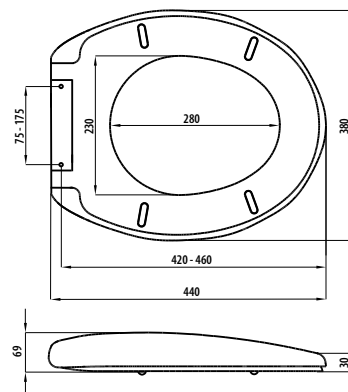

CASCARA

NR KAT. 022/AMWC

2200g

ZAWIAS | HINGE:

WOLNOOPADAJĄCY Z SZYBKIM WYPINANIEM ZE STALI NIERDZEWNEJ
SOFT CLOSE METAL HINGE WITH QUICK RELEASE FUNCTION