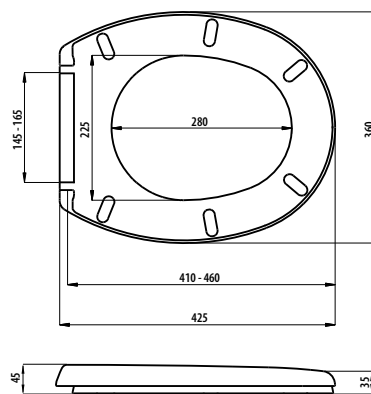

KASKADA-BIS

NR KAT. 021

1900g

ZAWIASY | HINGES:

NR KAT.
021/A

ZWYKŁY Z ABS-U
REGULAR OF ABS

NR KAT.
021/AW

WOLNOOPADAJĄCY Z ABS-U
SOFT CLOSE ABS

NR KAT.
021/AM

ZWYKŁY ZE STALI NIERDZEWNEJ
NORMAL STAINLESS STEEL

NR KAT.
021/AMW

WOLNOOPADAJĄCY ZE STALI
NIERDZEWNEJ
SOFT CLOSE STAINLESS STEEL